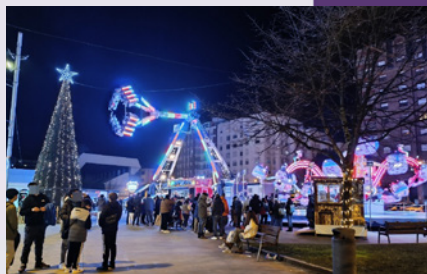

- 21:45 h. *"Christmas Drone Show"*.
Espectáculo de drones.

"Magia. Una comedia fantástica".

Mercado Navideño.

"Christmas Drone Show".

★ SÁBADO 21 DE DICIEMBRE

C/ LA FRUTA, 11

- 11:00 a 14:00 y 17:00 a 21:00 h.
XXVI Exposición de nacimientos.

PISTA DE LA EXPOSICIÓN

- 17:00 a 23:00 h. Atracciones de feria.

★ MARTES 31 DE DICIEMBRE

C/ LA FRUTA, 11

- 11:00 a 14:00 y 17:00 a 20:00 h.
XXVI Exposición de nacimientos.

PISTA DE LA EXPOSICIÓN

- 11:30 a 20:00 h. Mercado Navideño.

PISTA DE LA EXPOSICIÓN

- 11:00 a 14:00 h.
Carpa "Una Navidad de Cuentu".
Pista de patinaje, hinchables y actividades.

PISTA DE LA EXPOSICIÓN

- 12:00 a 14:00 y 17:00 a 23:00 h.
Atracciones de feria.

"La petit caravane".

Ayuntamiento de Avilés.

Atracciones de feria.

★ MIÉRCOLES 1 DE ENERO

PLAZA DE PEDRO MENÉNDEZ

- 1:00 a 5:00 h. Orquesta "Orquesta Waykas".

PISTA DE LA EXPOSICIÓN

- 12:00 a 14:00 y 17:00 a 23:00 h.
Atracciones de feria.