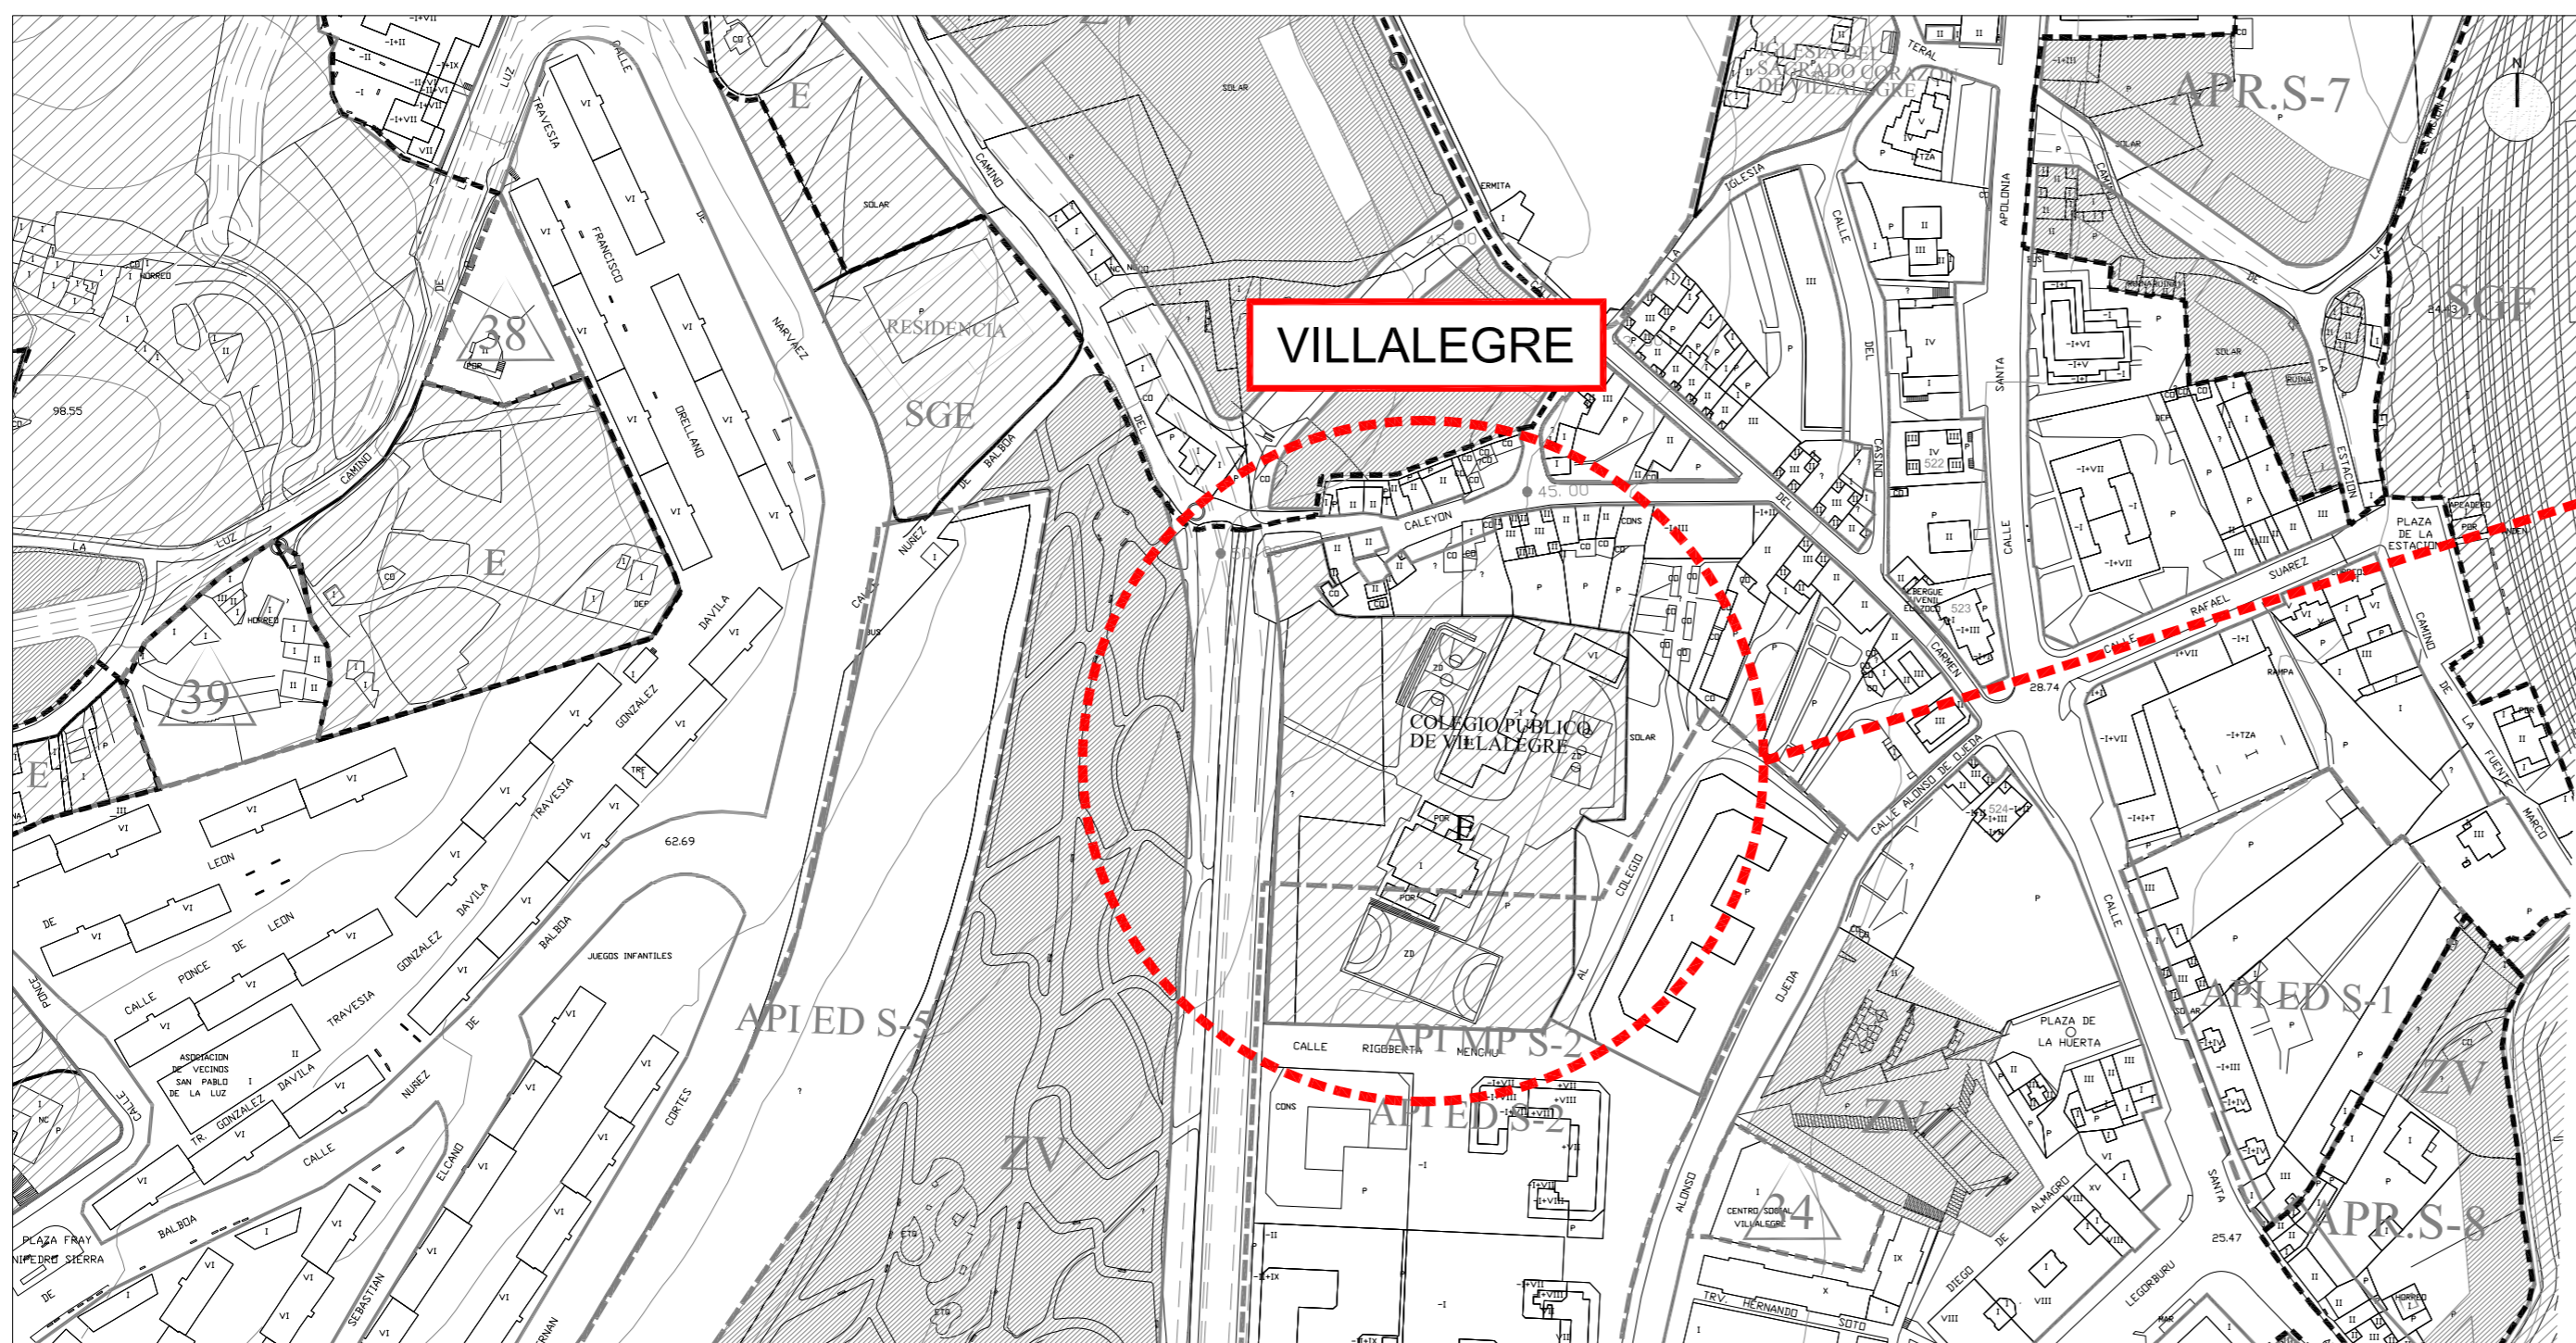

PLANO DE SITUACIÓN DEL BARRIO EL REBLINCO E: 1/1000

PLANO DE SITUACIÓN DEL BARRIO DE VILALEGRE E: 1/1000

PROYECTO: MODIFICACIÓN PUNTUAL DEL PLAN GENERAL DE ORDENACIÓN URBANA DE AVILÉS PARA EL DESARROLLO DEL A.R.U. "EL REBLINCO - VILALEGRE"
 SITUACION: BARRIO DEL REBLINCO - BARRIO DE VILALEGRE - AVILÉS

PROMOTORES: AYUNTAMIENTO DE AVILÉS REHABILITACIONES URBANAS AVILÉS S.A.

ARQUITECTO: PLANEAMIENTO Y DISEÑO URBANO S.L.P.

JULIO L. REDONDO BAJO

PLANO: SITUACIÓN Y EMPLAZAMIENTO
 FECHA: DICIEMBRE 2010
 ESCALA: 1/1000
 N° PLANO: 01