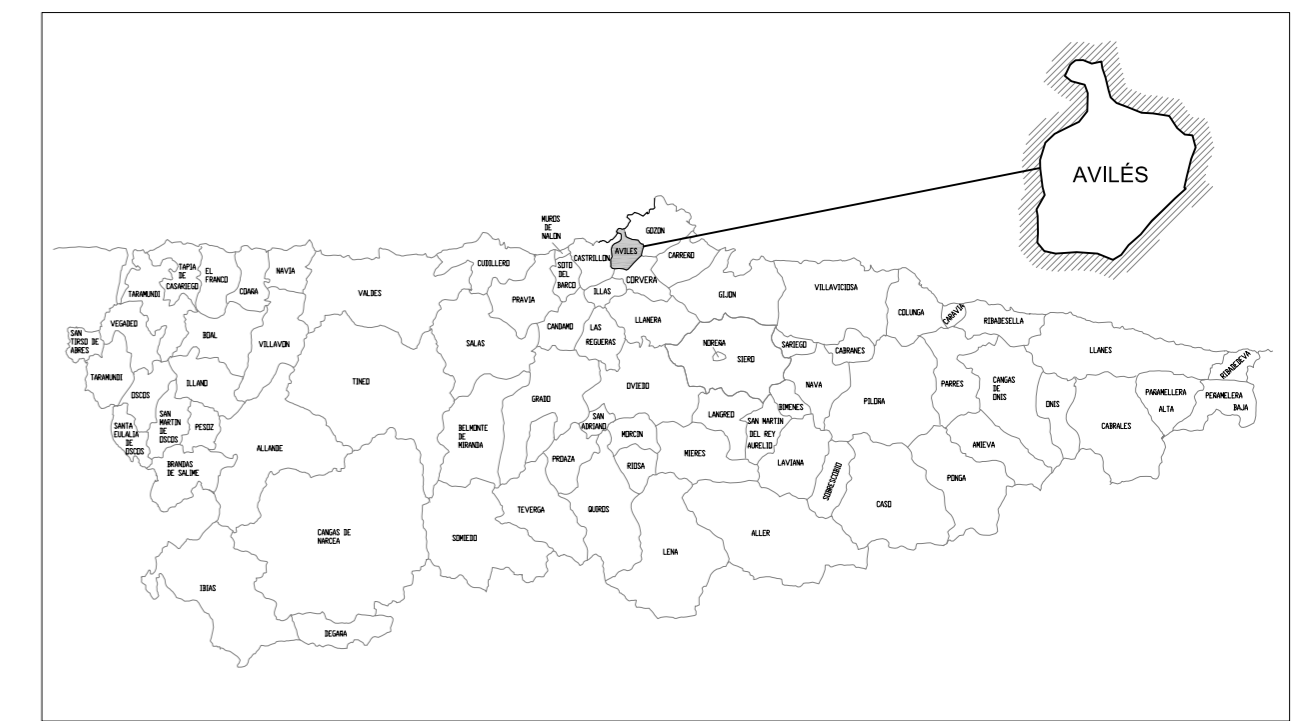

PLANO DE SITUACIÓN DEL BARRIO EL REBLINCO E: 1/1000

PLANO DE SITUACIÓN DEL BARRIO DE VILALEGRE E: 1/1000

PROYECTO: MODIFICACIÓN PUNTUAL DEL PLAN GENERAL DE ORDENACIÓN URBANA DE AVILÉS PARA EL DESARROLLO DEL A.R.U. "EL REBLINCO - VILALEGRE"
 SITUACION: BARRIO DEL REBLINCO - BARRIO DE VILALEGRE - AVILÉS

PROMOTORES: AYUNTAMIENTO DE AVILÉS REHABILITACIONES URBANAS AVILÉS S.A.

ARQUITECTO: PLANEAMIENTO Y DISEÑO URBANO S.L.P.

JULIO L. REDONDO BAJO

PLANO: SITUACIÓN Y EMPLAZAMIENTO
 FECHA: DICIEMBRE 2010
 ESCALA: 1/1000
 N° PLANO: 01