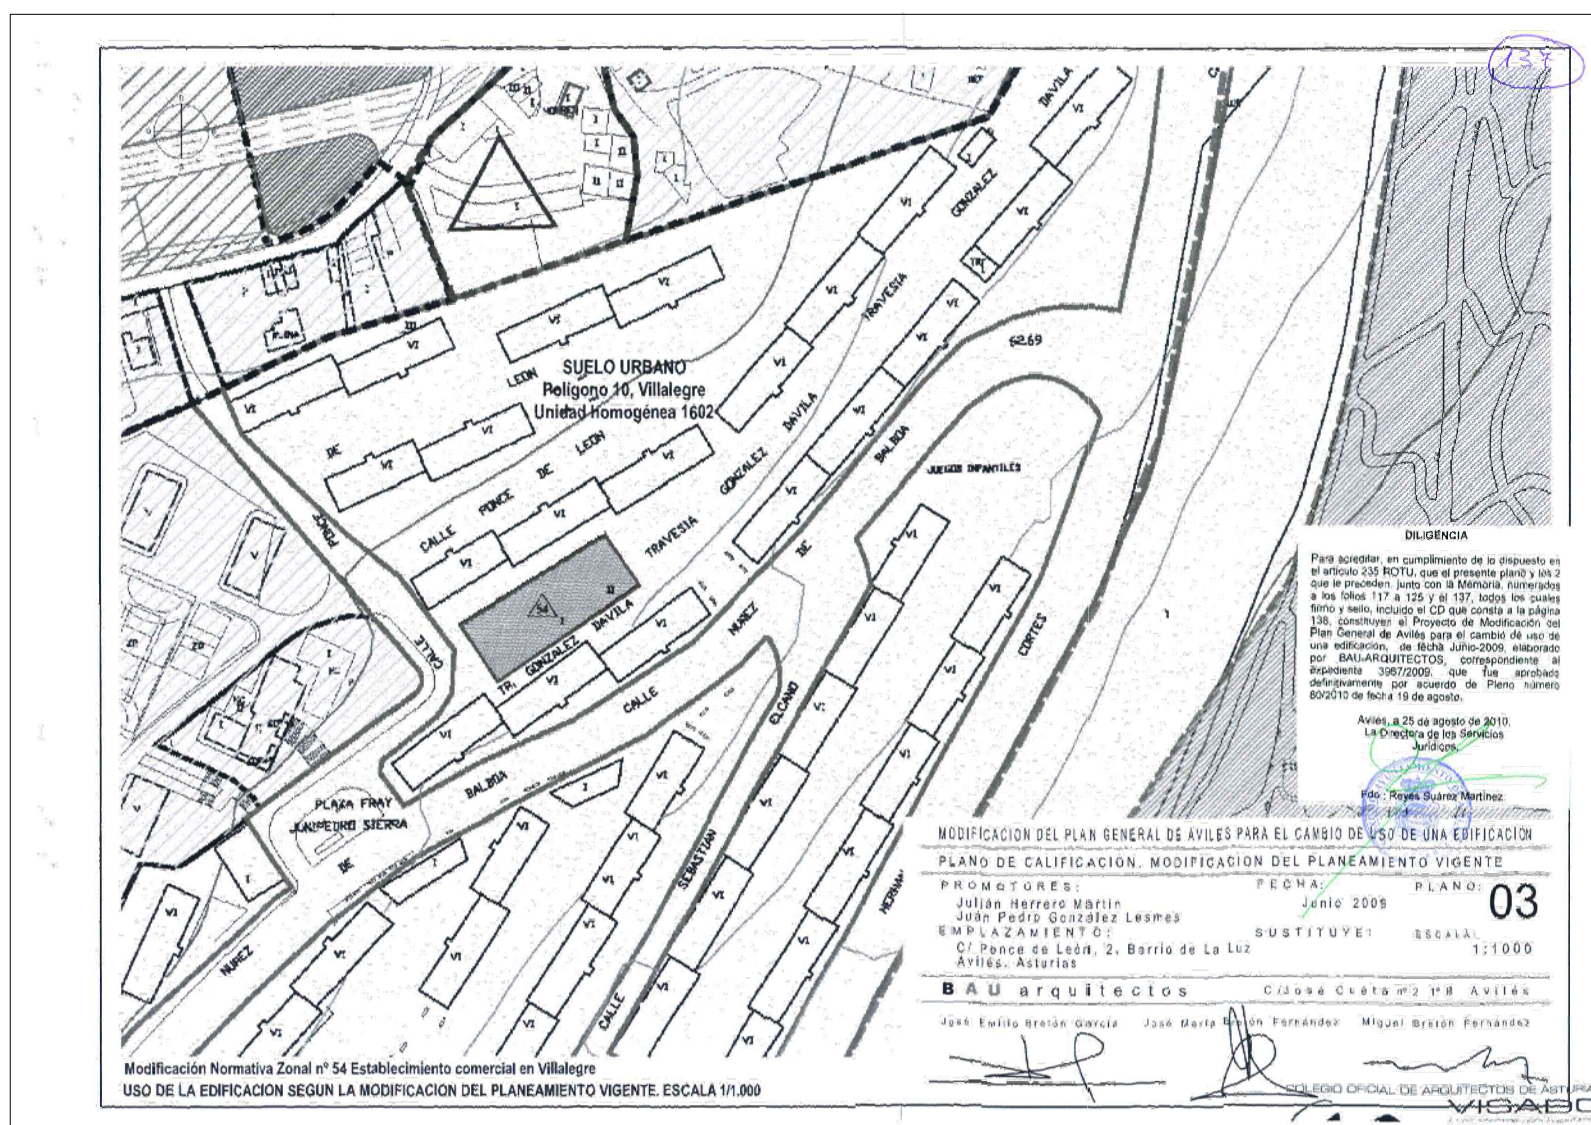

ESCALA 1/5.000

ESCALA 1/2.000

ESCALA VARIAS

AYUNTAMIENTO DE AVILÉS
 Planeamiento y Gestión Urbanística

**MODIFICACIÓN PLAN GENERAL
 AVILÉS**

APROBACIÓN DEFINITIVA
 SEPTIEMBRE 2016
 PLANOS DE INFORMACIÓN

ZONIFICACIÓN DE USOS
 MODIFICACION PLAN CRISTALERIA
 MODIFIC. PLAN POL. 10 UH 1602 VILLALEGRE