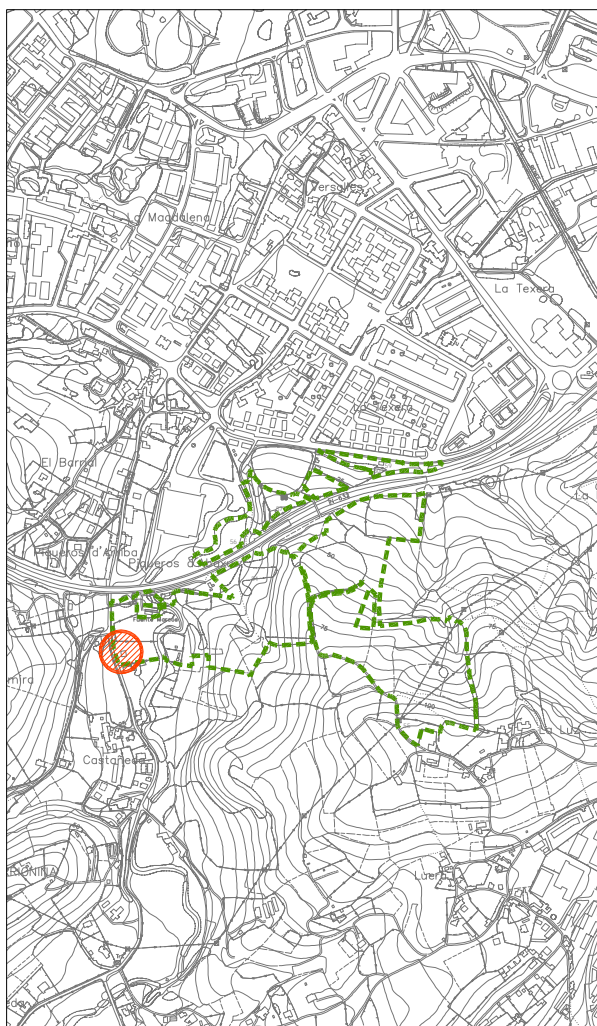

Parcela

escala 1:2.000

Situación

escala 1:15.000

<b>Ficha nº:</b>	<b>50</b>
Dirección:	Castañeda nº9
Descripción:	vivienda de planta baja + 1
Usos construcción principal:	vivienda
Usos construcción auxiliar:	--
Superficie construida (aprox.):	228m <sup>2</sup>
Superficie de parcela (según Catastro):	10.268m <sup>2</sup>
Referencia catastral:	33004A01200060000WU